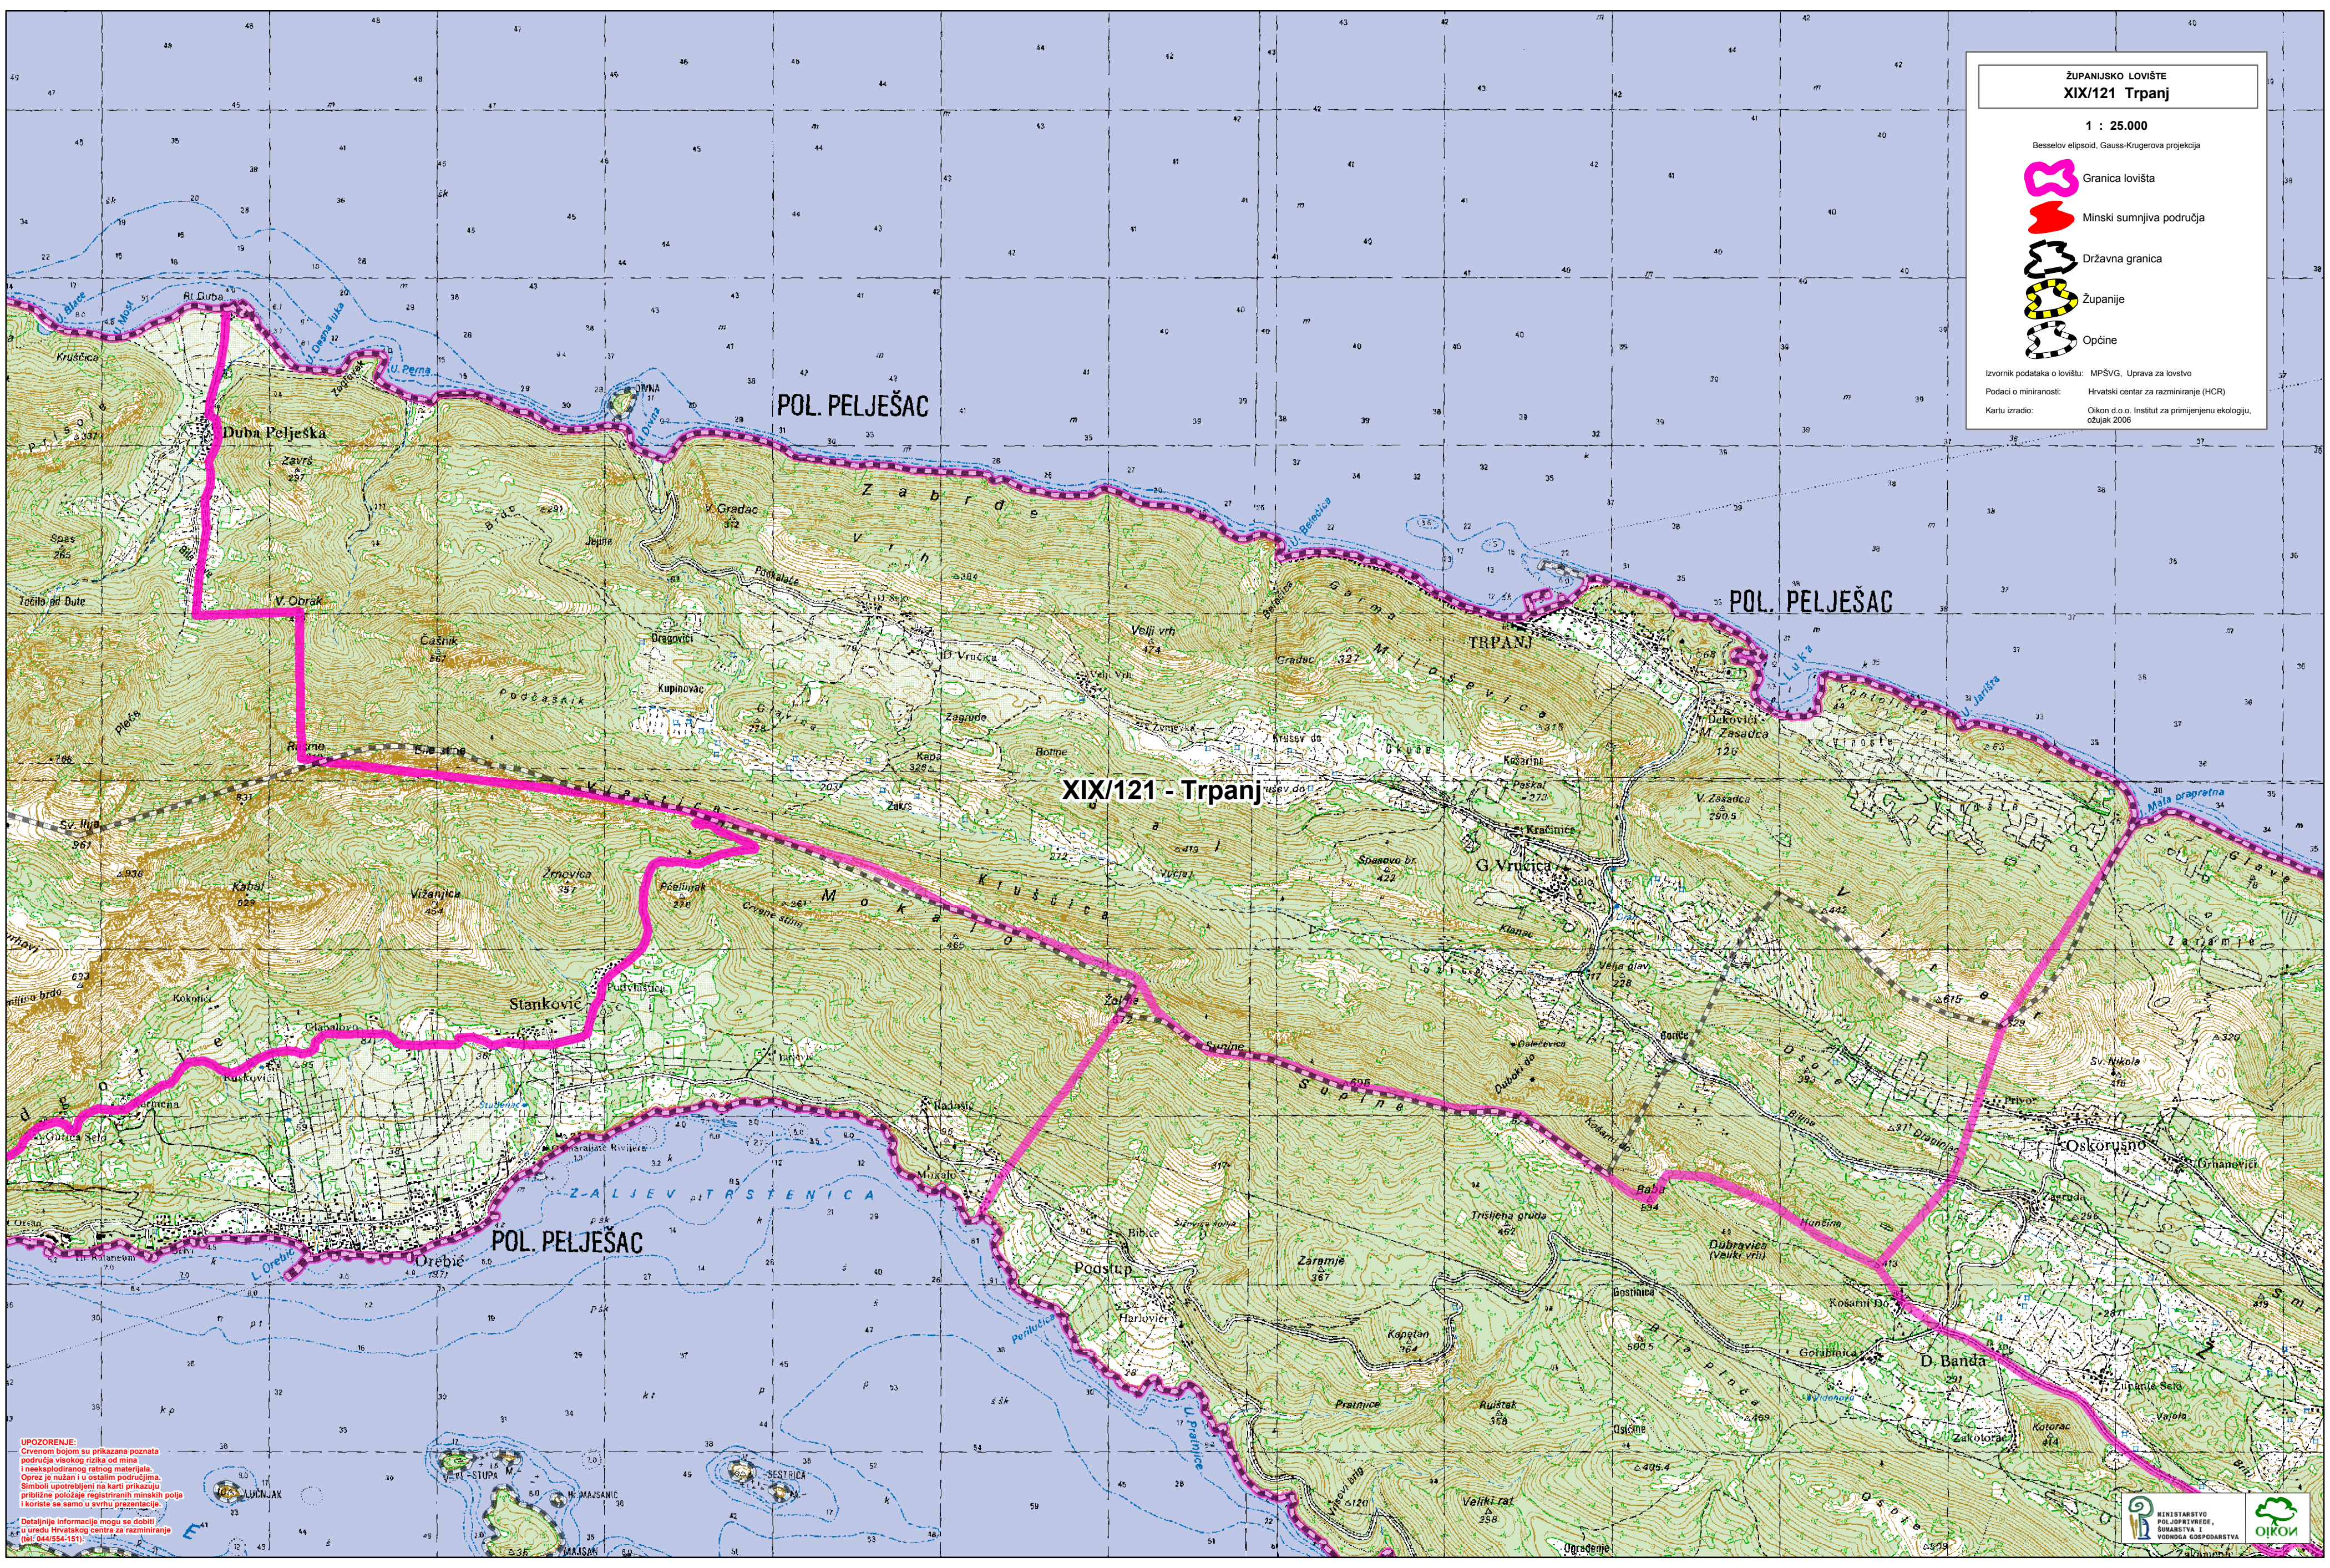

**ŽUPANUSKO LOVIŠTE
XIX/121 Trpanj**

1 : 25.000

Besselov elipsoid, Gauss-Krugerova projekcija

- Granica lovišta
- Minski sumnjiva područja
- Državna granica
- Županije
- Općine

Izvornik podataka o lovištu: MPŠVG, Uprava za lovstvo
Podaci o miniranosti: Hrvatski centar za razminiranje (HCR)
Kartu izradio: Oikon d.o.o. Institut za primijenjenu ekologiju, ožujak 2006